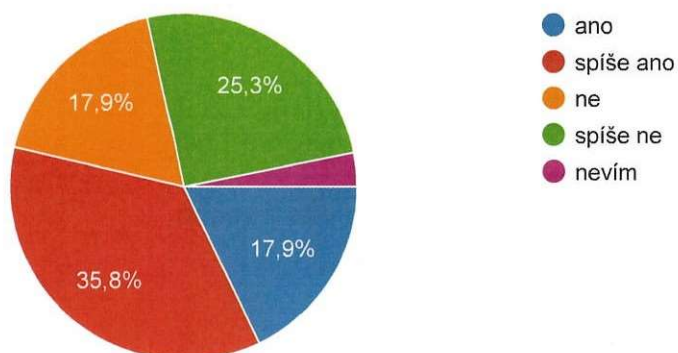

Anketa MKDS MP Znojmo

95 odpovědí

1. Cítíte se ve Znojmě bezpečně:

95 odpovědí

2. Víte, která prostranství jsou monitorovaná Městským kamerovým dohlížecím systémem využívaným Městskou policií Znojmo:

94 odpovědí