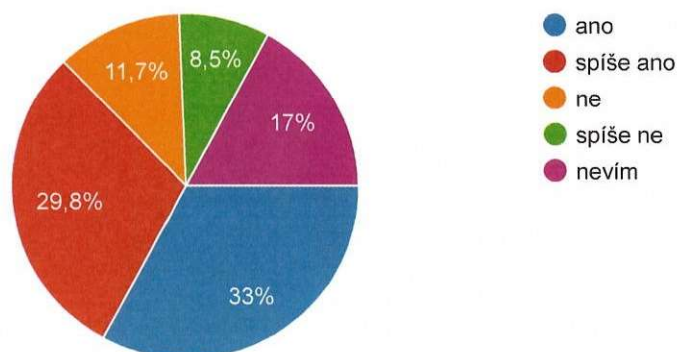

7. Co byste zlepšili na práci bezpečnostních složek ve městě:

94 odpovědí

8. Cítíte se bezpečněji díky nově modernizovanému analytickému kamerovému bodu na rohu ulice Kovářské a náměstí Komenského?

94 odpovědí

9. Cítíte se bezpečněji díky nově modernizovanému analytickému kamerovému bodu na rohu ulice Pontassievská a Mariánského náměstí?

94 odpovědí