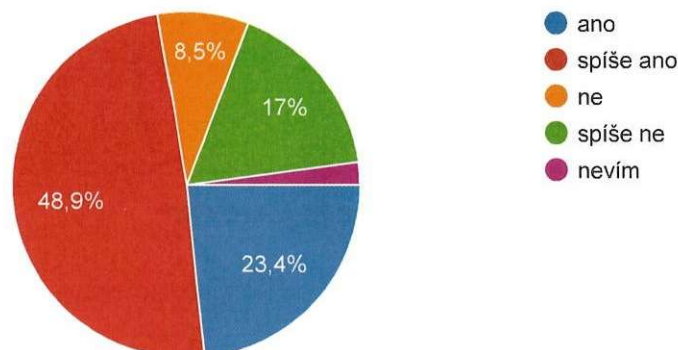

Anketa MKDS MP Znojmo

95 odpovědí

1. Cítíte se ve Znojmě bezpečně:

95 odpovědí

2. Víte, která prostranství jsou monitorovaná Městským kamerovým dohlížecím systémem využívaným Městskou policií Znojmo:

94 odpovědí