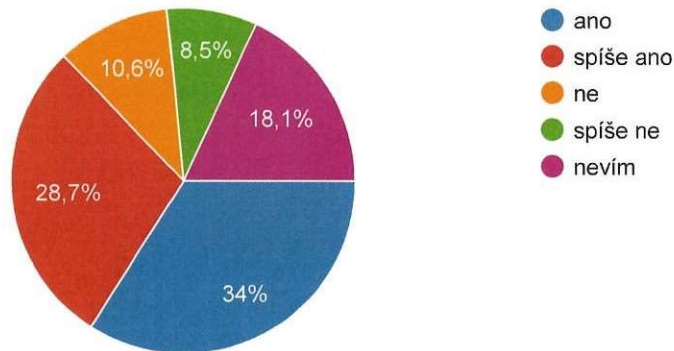

10. Cítíte se bezpečněji díky nově vybudovanému analytickému kamerovému bodu na rohu Horního náměstí a Divišova náměstí?

94 odpovědí

11. Přáli byste si větší využití nových analytických technologií u stávajících kamerových bodů, které by po modernizaci dokázaly automaticky detekovat požár, zraněnou osobu ležící na chodníku, rvačku apod. a upozornily obsluhu MKDS:

94 odpovědí