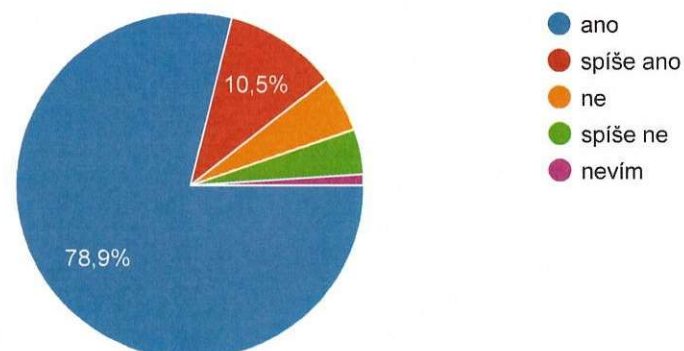

Anketa MKDS MP Znojmo

95 odpovědí

1. Cítíte se ve Znojmě bezpečně:

95 odpovědí

2. Víte, která prostranství jsou monitorovaná Městským kamerovým dohlížecím systémem využívaným Městskou policií Znojmo:

94 odpovědí

3. Podporujete z důvodu prevence kriminality záměr rozšíření Městského kamerového dohlížecího systému o několik kamerových bodů:

95 odpovědí