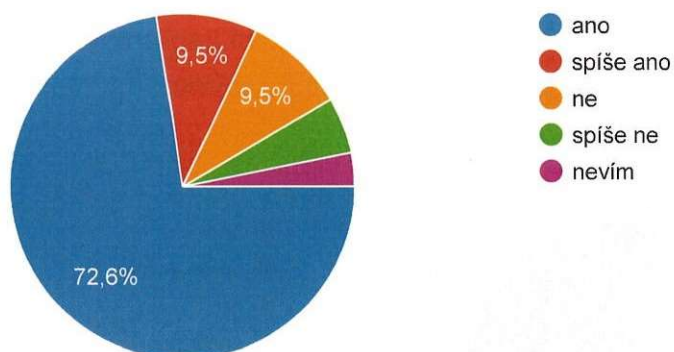

6. Cítíte se v lokalitách, která jsou monitorována kamerovým systémem, bezpečněji:

94 odpovědí