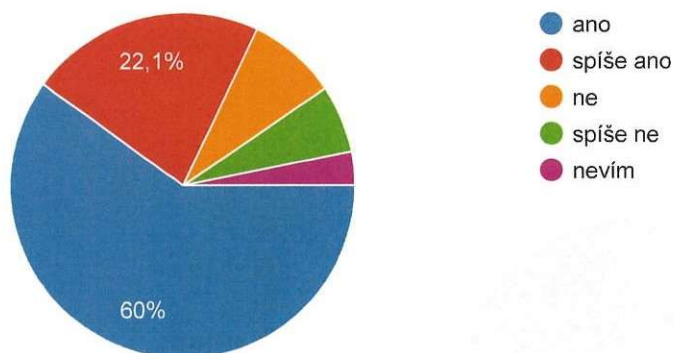

4. Hodnotíte kamerový systém ve Znojmě jako dobrý nástroj pro posílení bezpečnosti v obci:

95 odpovědí

5. Přejete si rozšíření kamerového systému i do okolí svého bydliště:

95 odpovědí